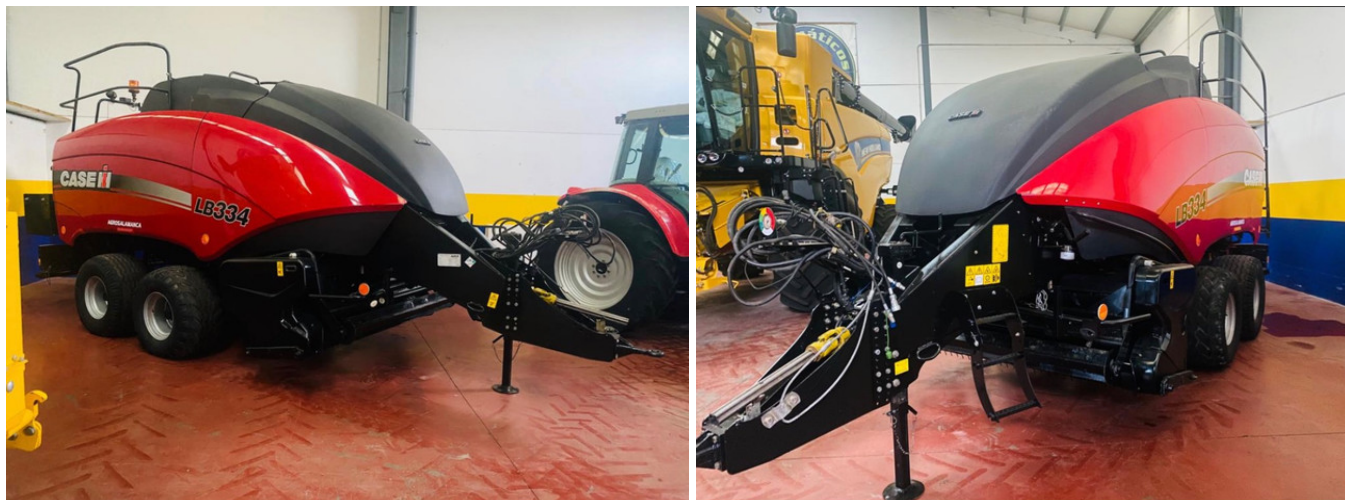

## Case IH LB334

### Ficha técnica

<b>Precio:</b>	53.719 € (IVA no incluido)
<b>Año:</b>	2016
<b>Marca:</b>	Case IH
<b>Comentarios:</b>	Cuatro cuerdas. Eje tándem fijo. Máquina completamente revisada.